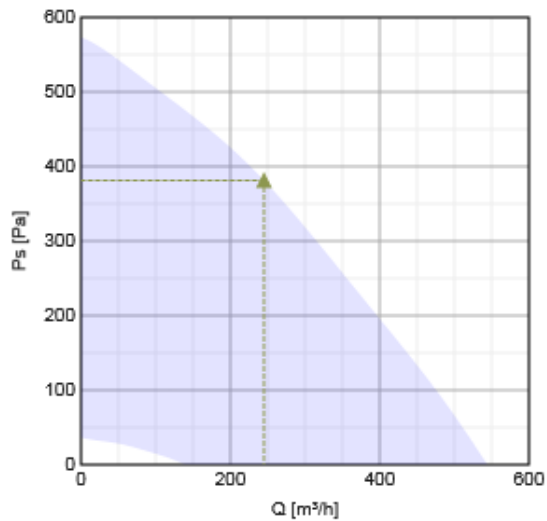

Dĺžka spoja pre pripojenie na potrubie je 25mm podľa EN 1506:1997.

Technické parametre

Napätie	230	V
Frekvencia	50/60	Hz
Fáza	1	~
Príkonnosť	79.4	W
Prúd	0.628	A
Max. vzduchový výkon	544	m ³ /h
Otáčky obež. koleša	3105	min ⁻¹
Max. teplota prepravovaného vzduchu	60	°C
Max. teplota prepravovaného vzduchu pri reg. otáčok	60	°C
Hladina akust. tlaku v 3m	46.6	dB(A)
Hmotnosť	3.3	kg
Trieda izolácie, motor	B	
Trieda krytia, motor	44	IP

Výkon

Krivky

Vzduchový výkon a tlak

	Pracovný bod						
	Q [m³/h]	Ps [Pa]	P [W]	n [min ⁻¹]	I [A]	SFP [kW/m³/s]	U [V]
Max. účinnosť	▲ 245	▲ 381	▲ 73.2	3191	0.565	1.08	10

Akustické dáta

Hladina akust. výkonu		63	125	250	500	1k	2k	4k	8k	Celk
Sanie	dB(A)	53	72	73	73	69	66	56	46	78
Výtlak	dB(A)	59	71	73	72	67	64	57	46	78
Okolie	dB(A)	22	27	39	50	48	47	40	29	54