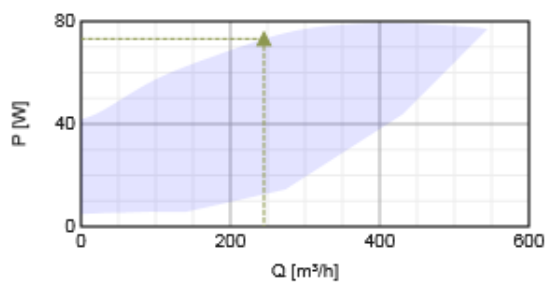

Dĺžka spoja pre pripojenie na potrubie je 25mm podľa EN 1506:1997.

Technické parametre

Napätie	230	V
Frekvencia	50/60	Hz
Fáza	1	~
Príkonnosť	79.4	W
Prúd	0.628	A
Max. vzduchový výkon	544	m ³ /h
Otáčky obež. koleša	3105	min ⁻¹
Max. teplota prepravovaného vzduchu	60	°C
Max. teplota prepravovaného vzduchu pri reg. otáčok	60	°C
Hladina akust. tlaku v 3m	46.6	dB(A)
Hmotnosť	3.3	kg
Trieda izolácie, motor	B	
Trieda krytia, motor	44	IP

Výkon

Krivky

Vzduchový výkon a tlak

	Pracovný bod						
	Q [m³/h]	Ps [Pa]	P [W]	n [min ⁻¹]	I [A]	SFP [kW/m³/s]	U [V]
Max. účinnosť	▲ 245	▲ 381	▲ 73.2	3191	0.565	1.08	10

Akustické dáta

Hladina akust. výkonu		63	125	250	500	1k	2k	4k	8k	Celk
Sanie	dB(A)	53	72	73	73	69	66	56	46	78
Výtlak	dB(A)	59	71	73	72	67	64	57	46	78
Okolie	dB(A)	22	27	39	50	48	47	40	29	54